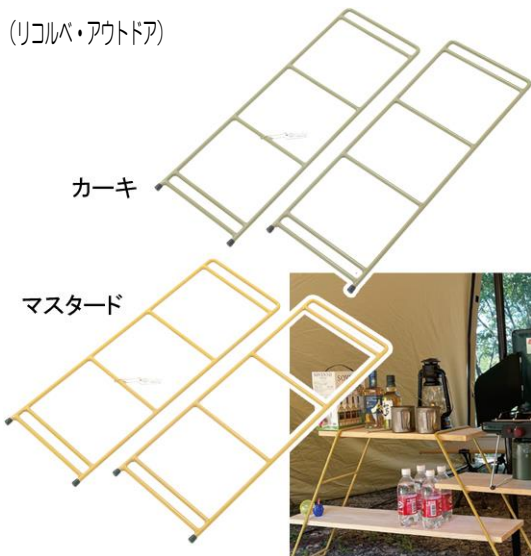

MINOURA 発生アウトドアブランドのアイアンレッグ【高床】タイプ

Licolbe Outdoor 『IR67 アイアンレッグ』

(リコルベ・アウトドア)

希望小売価格 (税別) : ¥ 5,800