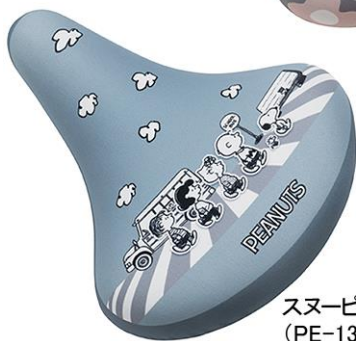

## アシストサイクルなど大型サドルに対応したチャリCAP "BIG"

### エール 『PE-132/-134 のびるチャリCAP BIG スヌーピー』

希望小売価格 (税別): ¥ 1,600

ワンポイントフェイス  
(PE-132)

ガーリーステッチ (PE-134)

コードナンバー	選択肢	JAN
284-00342	ワンポイントフェイス (PE-132)	4582539107147
284-00344	ガーリーステッチ (PE-134)	4582539107161

[価格: 発注サイトへ](#)

+++特 徴 (PE-132/-134) +++

- ・伸びる素材で電動アシストサイクルのサドルにも対応の大型サイズ
- ・ポリウレタン製でさわり心地はサラサラ、汚れもサッとふき取り可能
- ・かぶせるだけの簡単装着 ・ズレにくくするストラップ付き
- ・水滴を通しにくい防水加工 ・盗難抑止、落下防止に便利なループ付き
- ・サドル適合範囲: 横 290mm~350mm、縦 290mm~340mm
- ※特殊サドル、スポーツサドルなど、一部装着できないサドルがあります。

## 淡いカラーでノスタルジックなデザインの“フルカラー”チャリCAP

エール 『PE-137/-138 フルカラーチャリCAP PEANUTS』

希望小売価格（税別）：¥ 1,700

スヌーピーくすみフラワー  
(PE-137)

スヌーピーピーナツロード  
(PE-138)

コードナンバー	選択肢	JAN
284-00331	スヌーピーくすみフラワー (PE-137)	4582539107178
284-00332	スヌーピーピーナツロード (PE-138)	4582539107185