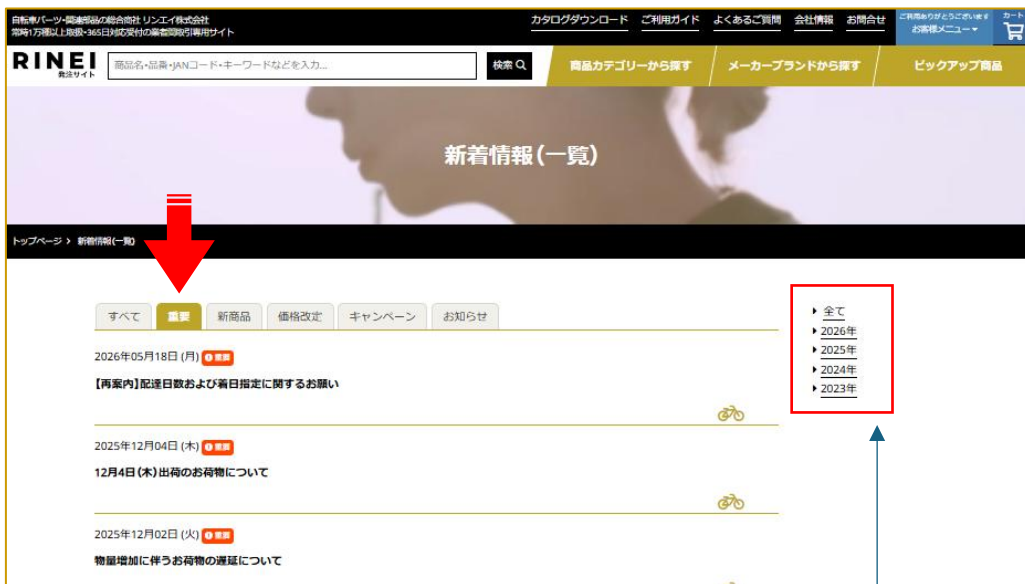

※商品詳細ページの全SKUが廃番の場合のみです。

▲PC表示

◀モバイル表示

【新着情報一覧】

従来：新着情報一覧は年でしか絞れない

知りたい情報、大事な情報が埋もれてしまう

新仕様：お知らせの種類ごとに表示ができるようになりました！

▲モバイル表示

◀PC表示

タブを選択すると切り替わります。

年絞り込みも併用できます。