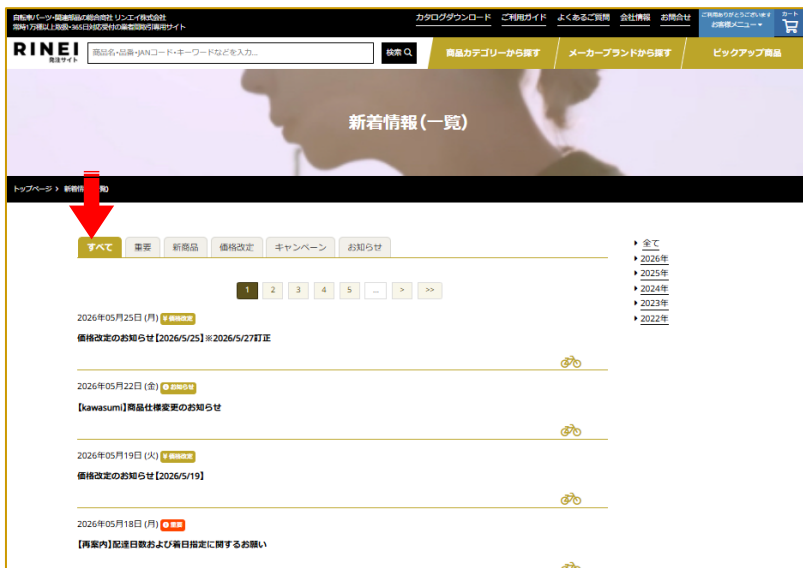

※商品詳細ページの全SKUが廃番の場合のみです。

▲PC表示

◀モバイル表示

【新着情報一覧】

従来：新着情報一覧は年でしか絞れない

知りたい情報、大事な情報が埋もれてしまう

新仕様：お知らせの種類ごとに表示ができるようになりました！

▲モバイル表示

◀PC表示

タブを選択すると切り替わります。

年絞り込みも併用できます。